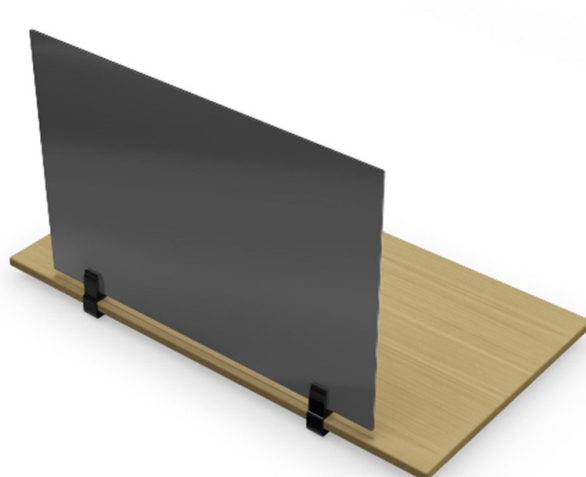

Afmetingen

Afmeting	Afmeting	Gewicht*	Dikte
385 mm (h) x 585 mm (b)	0.23 m²	2.5 kg	5 mm
385 mm (h) x 785 mm (b)	0.30 m²	3.4 kg	5 mm
385 mm (h) x 1185 mm (b)	0.46 m²	5.1 kg	5 mm
385 mm (h) x 1524 mm (b)	0.60 m²	6.5 kg	5 mm
385 mm (h) x 1830 mm (b)	0.70 m²	7.8 kg	5 mm
585 mm (h) x 585 mm (b)	0.34 m²	3.8 kg	5 mm
585 mm (h) x 785 mm (b)	0.46 m²	5.1 kg	5 mm
585 mm (h) x 1185 mm (b)	0.70 m²	7.8 kg	5 mm
585 mm (h) x 1524 mm (b)	0.90 m²	10 kg	5 mm
585 mm (h) x 1830 mm (b)	1.10 m²	11.9 kg	5 mm