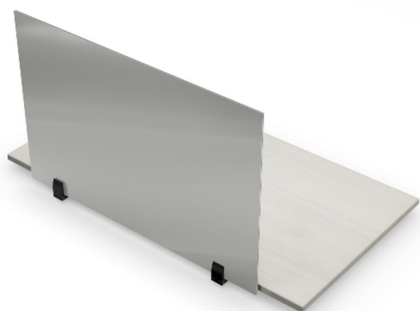

# Pikatso OFFICE PANEL

Het veelzijdig CeramicSteel privacypaneel dat elk bureau en elke tafel transformeert in een privéwerkplek.

Ons **Office PANEL** is ontworpen voor het aangeven van persoonlijke grenzen en vergroten van de privacy in elke omgeving. De gladde, naadloze afwerking maakt het makkelijk schoon te vegen en minimaliseert de kans op overdracht van ziektekiemen. **Pikatso Office Panel** is gemaakt van duurzaam, sterk presterend CeramicSteel, magnetisch en bestand tegen vlekken, krassen en schrijfstrepen. Met een scala aan opties in maten, kleuren, montage en opstelling, past ons Office Panel overal, of het nu om een open kantoorruimte, een verpleegsterspost in een ziekenhuis of een bibliotheek gaat.

## Kenmerken

- Gemaakt van duurzaam, niet-poreus CeramicSteel
- Bestendig tegen vlekken, krassen, schrijfstrepen, bacteriën, chemicaliën en brand.
- Kan worden beschreven met droog-wisbare, semi-permanente, in water oplosbare of permanente marker.
- Magnetisch
- Licht in gewicht en eenvoudig te installeren
- Dun profiel met ronde hoeken
- Stijlvolle randmontage-elementen in zwart en geanodiseerd aluminium