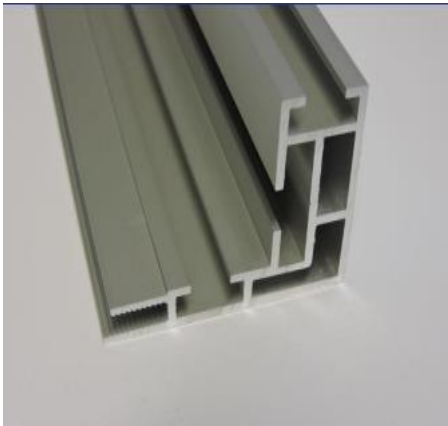

# Pikatso Sfere Box

Onze boxen zijn vervaardigd met onze eigen getrokken aluminium profielen.

De voor en achterzijde zijn textieldoeken met een soepele strip die in onze profielen kan gedrukt worden. Deze textieldoeken (B1) worden bedrukt met uw logo, tekst, fullcolor...

**Toepassingen:** kantoorwanden, muurkaders, scheidingswanden, horecaschermen,  
**alu kader dikte** PGB 55 mm X 42 MM  
**kleuren:** standaard wit mat RAL 9010/ zwart RAL 9005/wit RAL mat 9016 :zilver geanodiseerd,  
op bestelling alle kleuren

**afmetingen** onbegrensd  
**optie** leverbaar met 2 voetsteunen e/of wieltjes met rem

voor

NA

restaurant

inkomhal

De frames kunnen uiteraard ook aan het plafond bevestigd worden  
Bovendien werken wij nauw samen met onze partner M2uur, Freekje Vervoordt .  
Hun specialisatie is vorm en kleur geven aan uw interieur : [www.m2uur.nl](http://www.m2uur.nl)