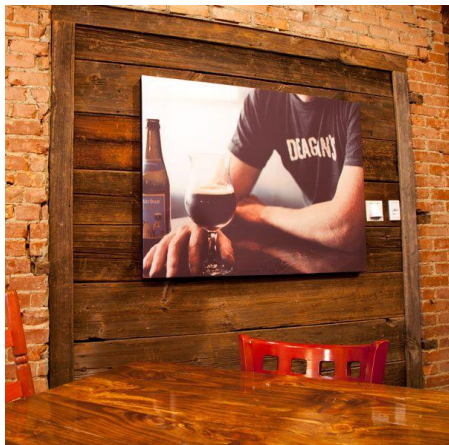

# Pikatso Sfere Box

Onze boxen zijn vervaardigd met onze eigen getrokken aluminium profielen.

De voor en achterzijde zijn textieldoeken met een soepele strip die in onze profielen kan gedrukt worden. Deze textieldoeken (B1) worden bedrukt met uw logo, tekst, fullcolor...

**afmetingen** onbegrensd  
**optie** leverbaar met 2 voetsteunen e/of wieltjes met rem

voor

NA

restaurant

inkomhal

De frames kunnen uiteraard ook aan het plafond bevestigd worden  
Bovendien werken wij nauw samen met onze partner M2uur, Freekje Vervoordt .  
Hun specialisatie is vorm en kleur geven aan uw interieur : [www.m2uur.nl](http://www.m2uur.nl)