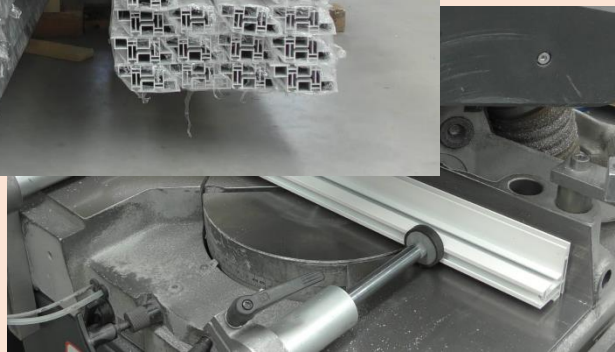

Pikatso Sfere Box

Onze PDB Boxen zijn gemaakt met onze eigen getrokken aluminium profielen.

In deze profielen :

- Plaatsen wij een bedrukt textieldoek(brandnorm B1),deze doeken worden bedrukt en worden daarna bevestigd in het profiel.
- Ofwel gebruiken we hiervoor stoffen in een door U uitgekozen kleur en textuur.

Toepassingen ; kantoorwanden,winkelruimte,horeca,scheidingswanden,musea,school...

Kleuren : standaard hebben wij wit RAL9016 en zwart RAL 9005 en grijs geanodiseerd, maar alle kleuren zijn mogelijk

max afmeting: onbegrensd wij plaatsen volledige muren